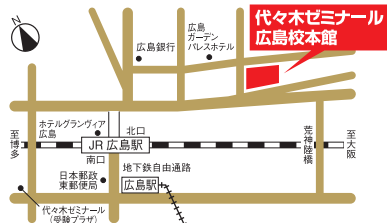

OSAKA

大阪を代表する3大学があなたの街にやってくる!

大阪府立 大阪市立 関西 大学 大学 大学

合同入試説明会

関西の中心地・大阪から、活気あふれる3大学がやってくる!
キャンパスの魅力と入試のポイントをわかりやすく紹介し、
入試制度から学生生活まで、気軽に質問できる個別相談も実施します。

入場無料
事前予約不要

3大学の
・入試要項(願書)
・大学グッズ
を**無料プレゼント!**

入試要項は、
大阪府立大学、大阪市立大学は「一般入試」、
関西大学は「一般入試センター
利用入試」のものです。

広島会場 **11/13** 土
13:00 ▶ 15:10

代々木ゼミナール
広島校本館

〔JR〕「広島」駅北口(新幹線口)から徒歩5分
注) JR広島駅南口近くにも代々木ゼミナール(受験プラザ)がありますので、
会場を間違えないようにご注意ください。

12:30	受付
13:00	大阪府立大学 入試説明 <small>30分</small> 一般入試(前期・中期・後期)のポイントや、大阪府立大学の魅力についてご紹介します。
13:30	休憩 (5分)
13:35	関西大学 入試説明 <small>30分</small> 一般・センター利用入試のポイントをはじめ、自分にあった入試方法の選び方をご説明します。
14:05	休憩 (5分)
14:10	大阪市立大学 入試説明 <small>30分</small> 一般入試(前期・後期)のポイントや、大阪市立大学の魅力についてご紹介します。
15:00	個別相談 (随時受付) 入試のポイントはもちろん、各学部の内容や学生生活に関する疑問点なども、気軽に質問ください。

福岡会場 **11/27** 土
13:30 ▶ 15:40

代々木ゼミナール
福岡校

〔JR〕「博多」駅(博多口)から徒歩3分

13:00	受付
13:30	大阪府立大学 入試説明 <small>30分</small> 一般入試(前期・中期・後期)のポイントや、大阪府立大学の魅力についてご紹介します。
14:00	休憩 (5分)
14:05	関西大学 入試説明 <small>30分</small> 一般・センター利用入試のポイントをはじめ、自分にあった入試方法の選び方をご説明します。
14:35	休憩 (5分)
14:40	大阪市立大学 入試説明 <small>30分</small> 一般入試(前期・後期)のポイントや、大阪市立大学の魅力についてご紹介します。
15:10	個別相談 (随時受付) 入試のポイントはもちろん、各学部の内容や学生生活に関する疑問点なども、気軽に質問ください。

名古屋会場 **12/4** 土
13:30 ▶ 15:40

河合塾 名駅キャンパス
16号館名古屋校

〔JR〕「名古屋」駅(太閤通口)から徒歩6分
注) 近くにも河合塾18号館名古屋校がありますので、
会場を間違えないようにご注意ください。

13:00	受付
13:30	大阪府立大学 入試説明 <small>30分</small> 一般入試(前期・中期・後期)のポイントや、大阪府立大学の魅力についてご紹介します。
14:00	休憩 (5分)
14:05	関西大学 入試説明 <small>30分</small> 一般・センター利用入試のポイントをはじめ、自分にあった入試方法の選び方をご説明します。
14:35	休憩 (5分)
14:40	大阪市立大学 入試説明 <small>30分</small> 一般入試(前期・後期)のポイントや、大阪市立大学の魅力についてご紹介します。
15:10	個別相談 (随時受付) 入試のポイントはもちろん、各学部の内容や学生生活に関する疑問点なども、気軽に質問ください。