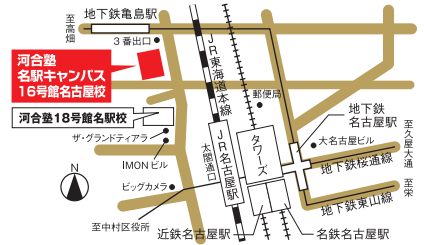

広島会場 **11/13** 土
13:00 ▶ 15:10

代々木ゼミナール
広島校本館

〔JR〕「広島」駅北口(新幹線口)から徒歩5分
注) JR広島駅南口近くにも代々木ゼミナール(受験プラザ)がありますので、
会場を間違えないようにご注意ください。

12:30	受付
13:00	大阪府立大学 入試説明 <small>30分</small> 一般入試(前期・中期・後期)のポイントや、大阪府立大学の魅力についてご紹介します。
13:30	休憩 (5分)
13:35	関西大学 入試説明 <small>30分</small> 一般・センター利用入試のポイントをはじめ、自分にあった入試方法の選び方をご説明します。
14:05	休憩 (5分)
14:10	大阪市立大学 入試説明 <small>30分</small> 一般入試(前期・後期)のポイントや、大阪市立大学の魅力についてご紹介します。
15:00	個別相談 (随時受付) 入試のポイントはもちろん、各学部の内容や学生生活に関する疑問点なども、気軽に質問ください。

福岡会場 **11/27** 土
13:30 ▶ 15:40

代々木ゼミナール
福岡校

〔JR〕「博多」駅(博多口)から徒歩3分

13:00	受付
13:30	大阪府立大学 入試説明 <small>30分</small> 一般入試(前期・中期・後期)のポイントや、大阪府立大学の魅力についてご紹介します。
14:00	休憩 (5分)
14:05	関西大学 入試説明 <small>30分</small> 一般・センター利用入試のポイントをはじめ、自分にあった入試方法の選び方をご説明します。
14:35	休憩 (5分)
14:40	大阪市立大学 入試説明 <small>30分</small> 一般入試(前期・後期)のポイントや、大阪市立大学の魅力についてご紹介します。
15:10	個別相談 (随時受付) 入試のポイントはもちろん、各学部の内容や学生生活に関する疑問点なども、気軽に質問ください。

名古屋会場 **12/4** 土
13:30 ▶ 15:40

河合塾 名駅キャンパス
16号館名古屋校

〔JR〕「名古屋」駅(太閤通口)から徒歩6分
注) 近くにも河合塾18号館名古屋校がありますので、
会場を間違えないようにご注意ください。

13:00	受付
13:30	大阪府立大学 入試説明 <small>30分</small> 一般入試(前期・中期・後期)のポイントや、大阪府立大学の魅力についてご紹介します。
14:00	休憩 (5分)
14:05	関西大学 入試説明 <small>30分</small> 一般・センター利用入試のポイントをはじめ、自分にあった入試方法の選び方をご説明します。
14:35	休憩 (5分)
14:40	大阪市立大学 入試説明 <small>30分</small> 一般入試(前期・後期)のポイントや、大阪市立大学の魅力についてご紹介します。
15:10	個別相談 (随時受付) 入試のポイントはもちろん、各学部の内容や学生生活に関する疑問点なども、気軽に質問ください。